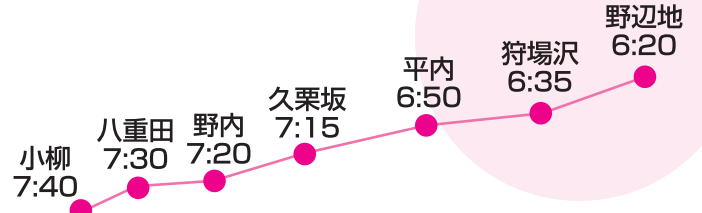

東奥学園高校 スクールバス路線

今別線

野辺地線

本校

五所川原線

市内線

弘前線