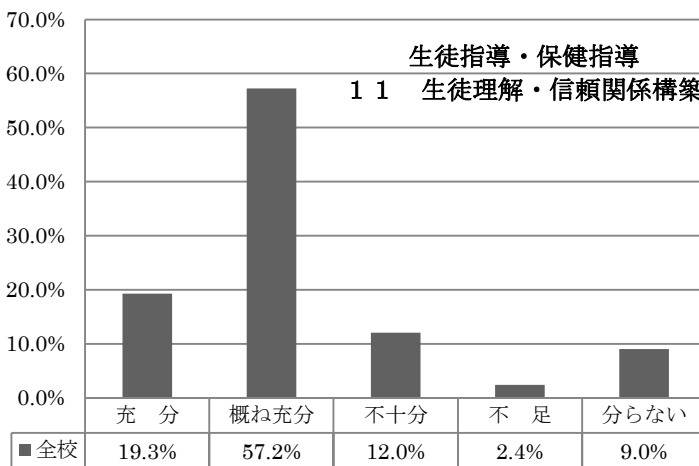

令和2年度 学校評価

保護者アンケート結果

東 奥 学 園 高 等 学 校

令和2年度 学校評価 (教職員アンケートより)