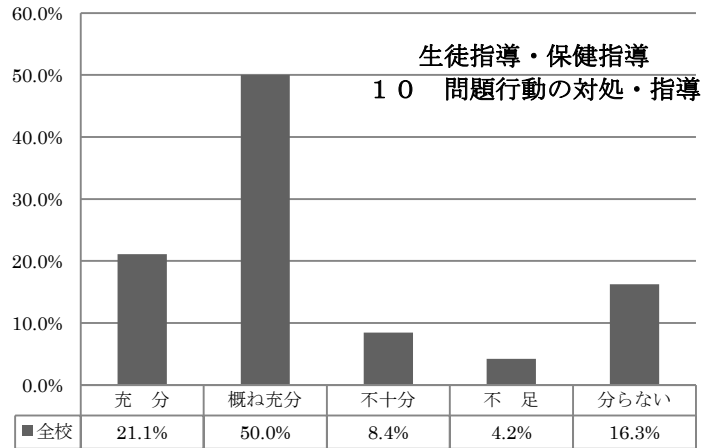

令和2年度 学校評価

保護者アンケート結果

東 奥 学 園 高 等 学 校

令和2年度 学校評価 (教職員アンケートより)