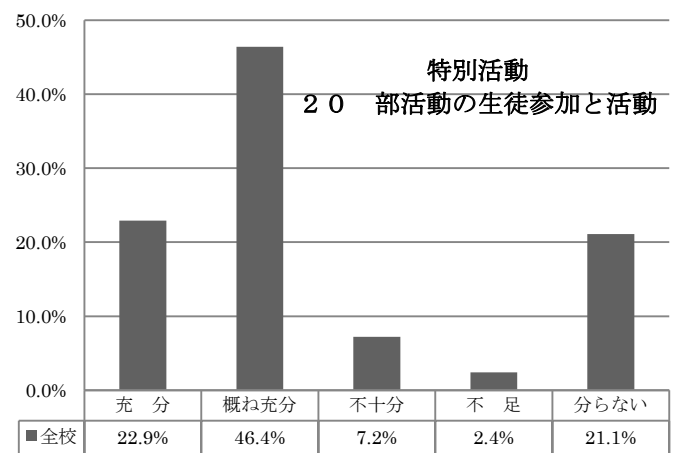

令和2年度 学校評価

保護者アンケート結果

東 奥 学 園 高 等 学 校

令和2年度 学校評価 (教職員アンケートより)