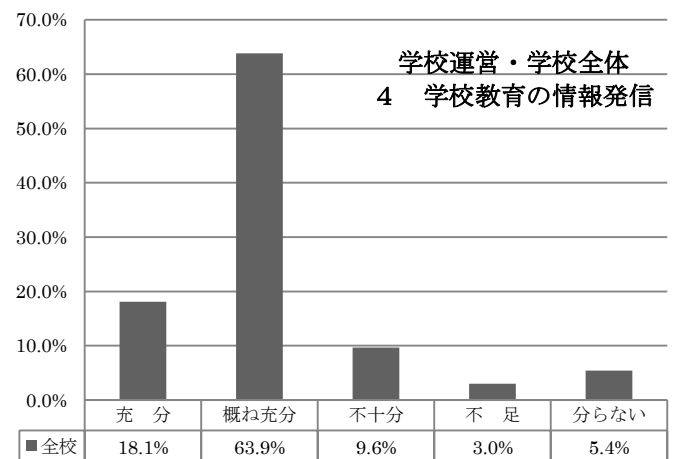

令和2年度 学校評価

保護者アンケート結果

東 奥 学 園 高 等 学 校

令和2年度 学校評価 (教職員アンケートより)