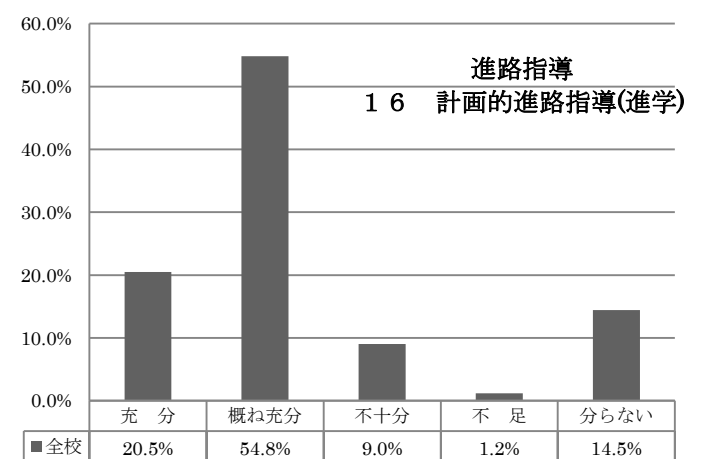

令和2年度 学校評価

保護者アンケート結果

東 奥 学 園 高 等 学 校

令和2年度 学校評価 (教職員アンケートより)