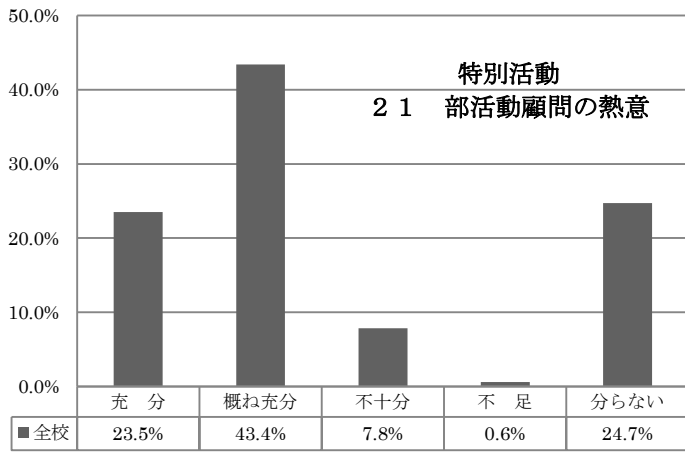

令和2年度 学校評価

保護者アンケート結果

東 奥 学 園 高 等 学 校

令和2年度 学校評価 (教職員アンケートより)