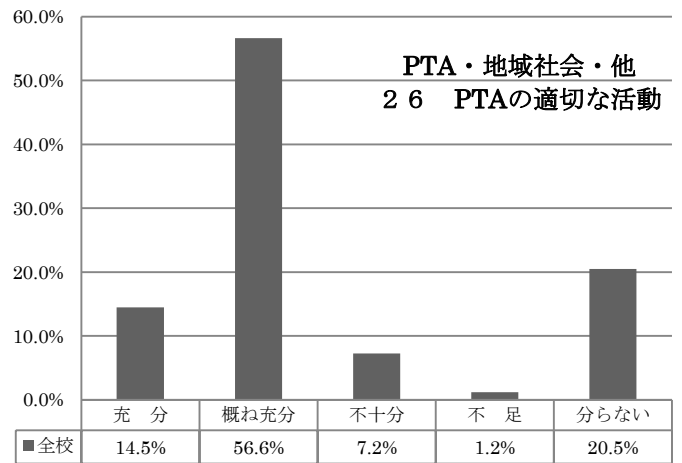

令和2年度 学校評価

保護者アンケート結果

東 奥 学 園 高 等 学 校

令和2年度 学校評価 (教職員アンケートより)