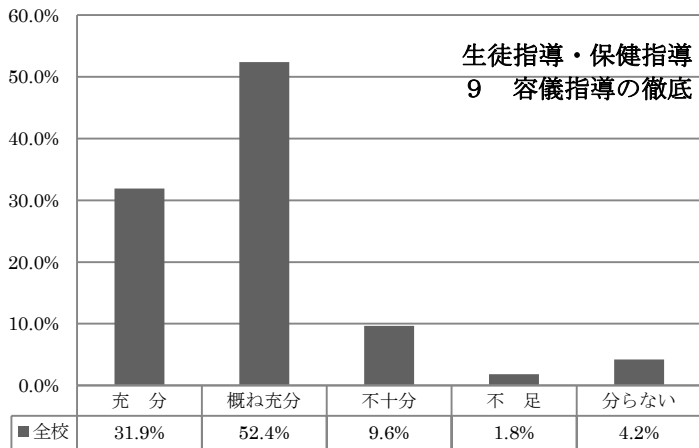

令和2年度 学校評価

保護者アンケート結果

東 奥 学 園 高 等 学 校

令和2年度 学校評価 (教職員アンケートより)