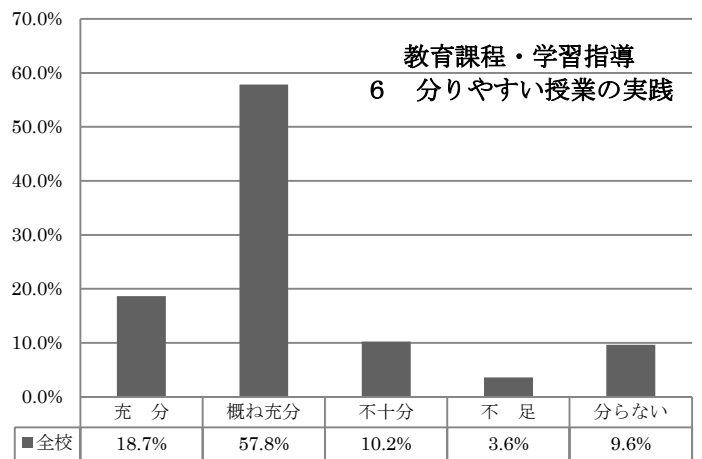

令和2年度 学校評価

保護者アンケート結果

東 奥 学 園 高 等 学 校

令和2年度 学校評価 (教職員アンケートより)