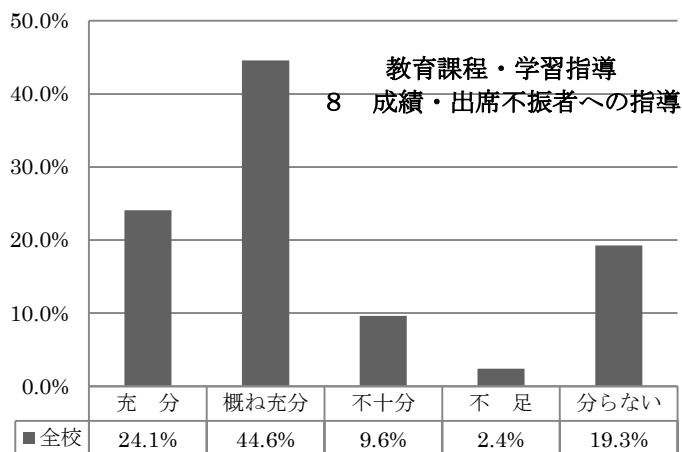

令和2年度 学校評価

保護者アンケート結果

東 奥 学 園 高 等 学 校

令和2年度 学校評価 (教職員アンケートより)