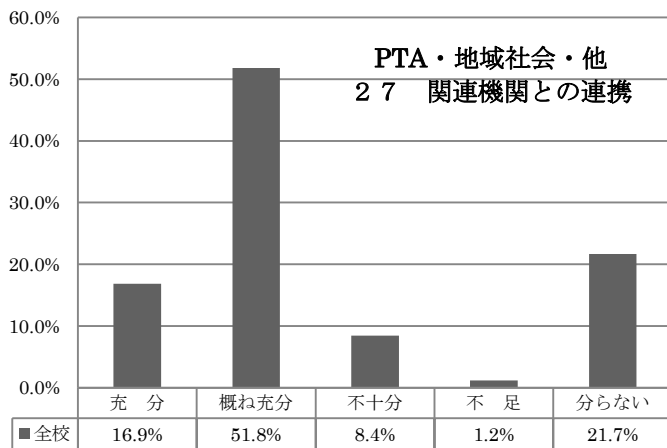

令和2年度 学校評価

保護者アンケート結果

東 奥 学 園 高 等 学 校

令和2年度 学校評価 (教職員アンケートより)