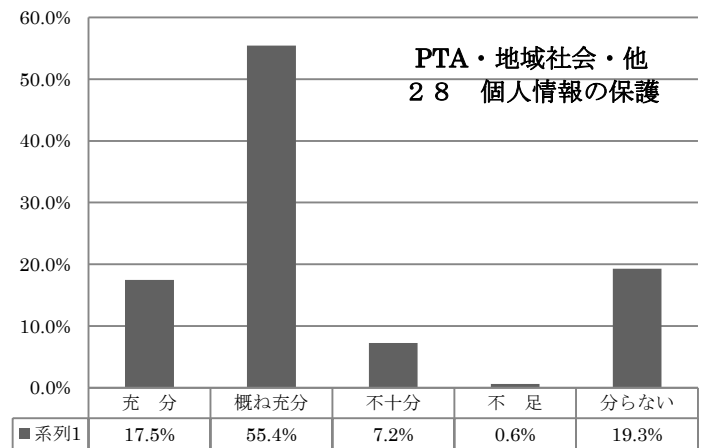

令和2年度 学校評価

保護者アンケート結果

東 奥 学 園 高 等 学 校

令和2年度 学校評価 (教職員アンケートより)