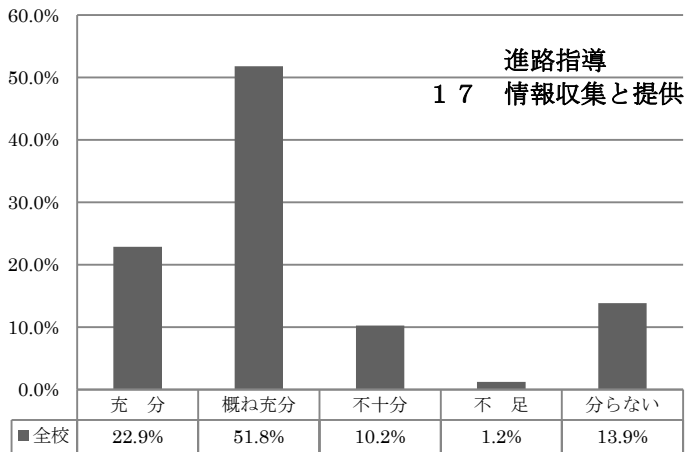

令和2年度 学校評価

保護者アンケート結果

東 奥 学 園 高 等 学 校

令和2年度 学校評価 (教職員アンケートより)