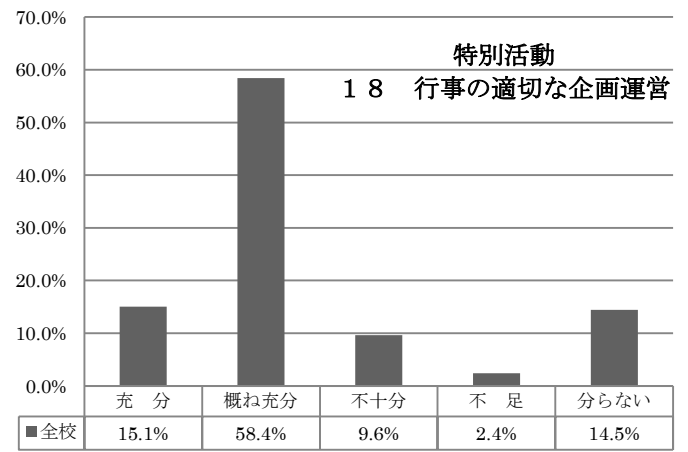

令和2年度 学校評価

保護者アンケート結果

東 奥 学 園 高 等 学 校

令和2年度 学校評価 (教職員アンケートより)