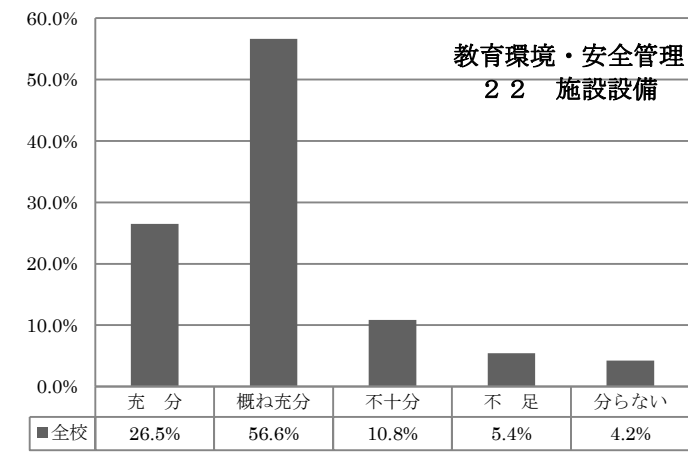

令和2年度 学校評価

保護者アンケート結果

東 奥 学 園 高 等 学 校

令和2年度 学校評価 (教職員アンケートより)