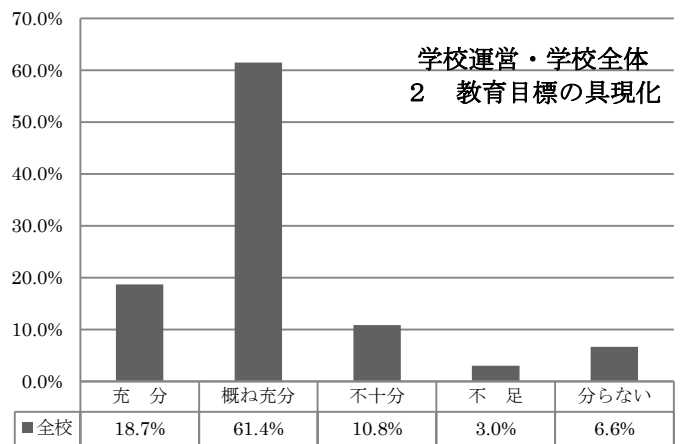

令和2年度 学校評価

保護者アンケート結果

東 奥 学 園 高 等 学 校

令和2年度 学校評価 (教職員アンケートより)