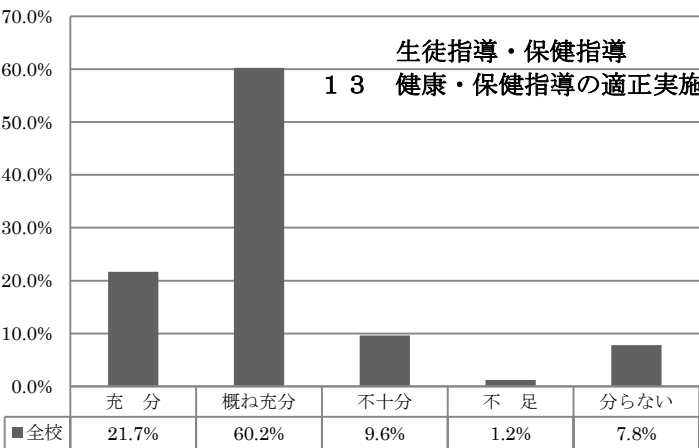

令和2年度 学校評価

保護者アンケート結果

東 奥 学 園 高 等 学 校

令和2年度 学校評価 (教職員アンケートより)