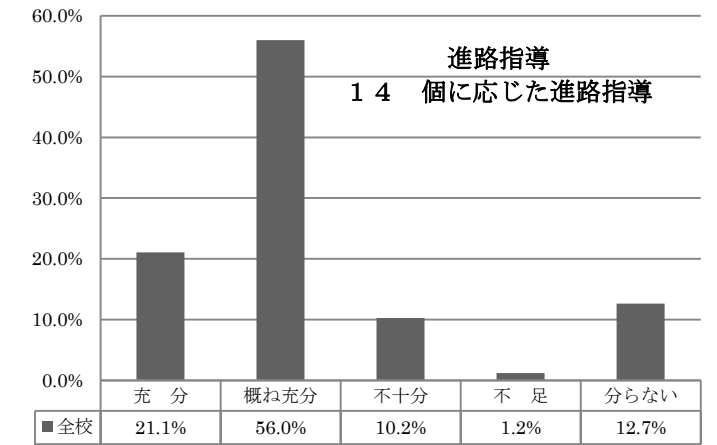

令和2年度 学校評価

保護者アンケート結果

東 奥 学 園 高 等 学 校

令和2年度 学校評価 (教職員アンケートより)