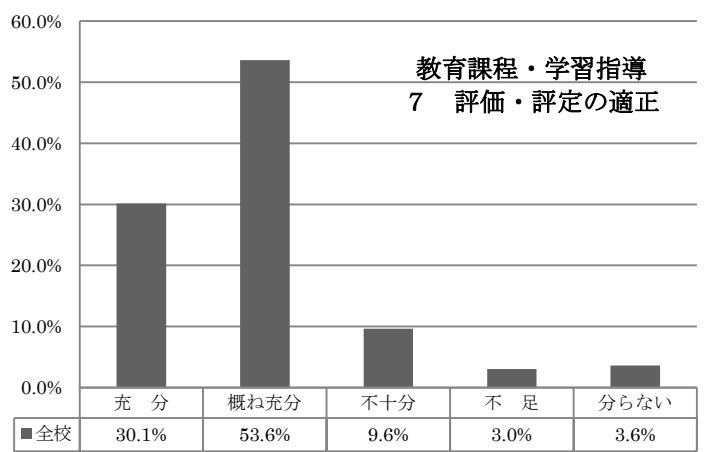

令和2年度 学校評価

保護者アンケート結果

東 奥 学 園 高 等 学 校

令和2年度 学校評価 (教職員アンケートより)