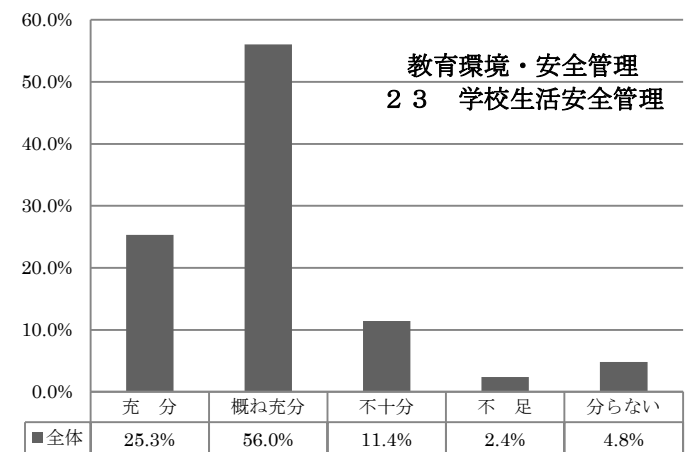

令和2年度 学校評価

保護者アンケート結果

東 奥 学 園 高 等 学 校

令和2年度 学校評価 (教職員アンケートより)