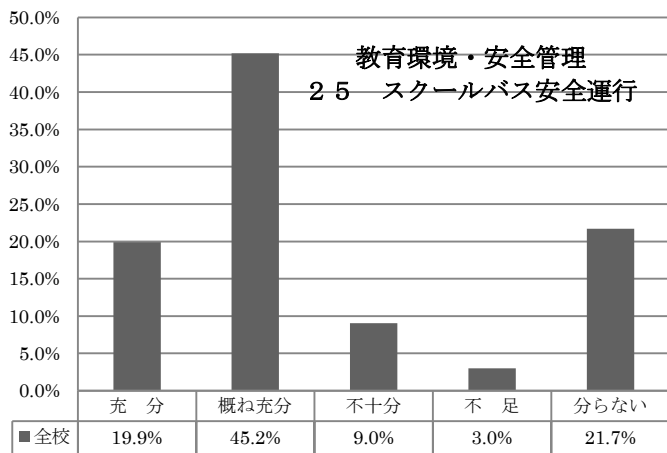

令和2年度 学校評価

保護者アンケート結果

東 奥 学 園 高 等 学 校

令和2年度 学校評価 (教職員アンケートより)