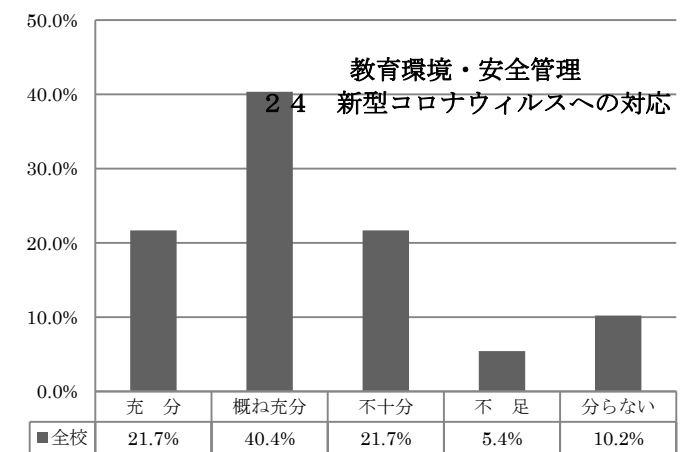

令和2年度 学校評価

保護者アンケート結果

東 奥 学 園 高 等 学 校

令和2年度 学校評価 (教職員アンケートより)