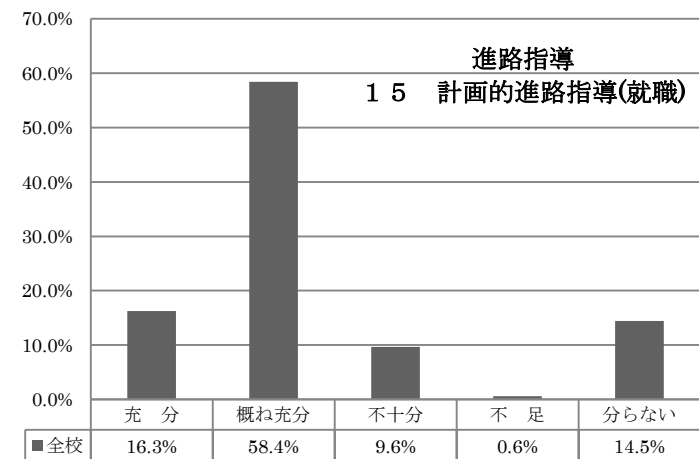

令和2年度 学校評価

保護者アンケート結果

東 奥 学 園 高 等 学 校

令和2年度 学校評価 (教職員アンケートより)