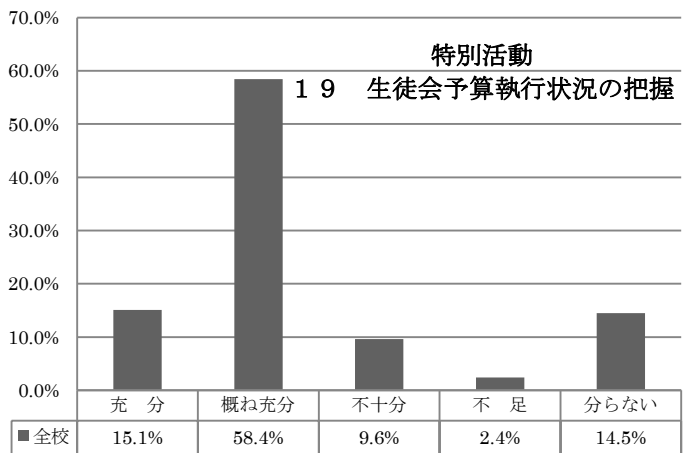

令和2年度 学校評価

保護者アンケート結果

東 奥 学 園 高 等 学 校

令和2年度 学校評価 (教職員アンケートより)