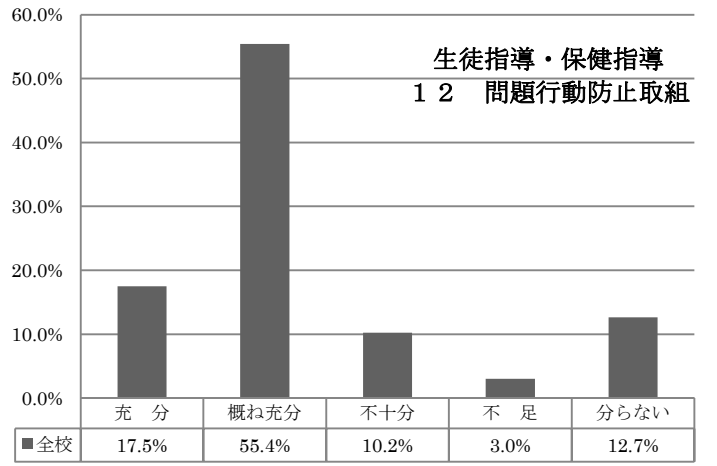

令和2年度 学校評価

保護者アンケート結果

東 奥 学 園 高 等 学 校

令和2年度 学校評価 (教職員アンケートより)