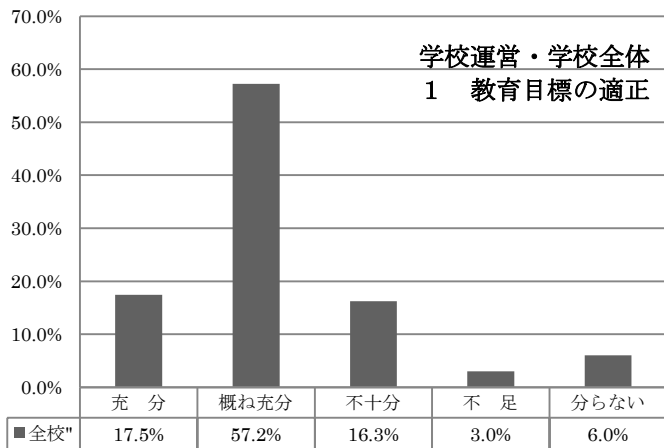

令和2年度 学校評価

保護者アンケート結果

東 奥 学 園 高 等 学 校

令和2年度 学校評価 (教職員アンケートより)