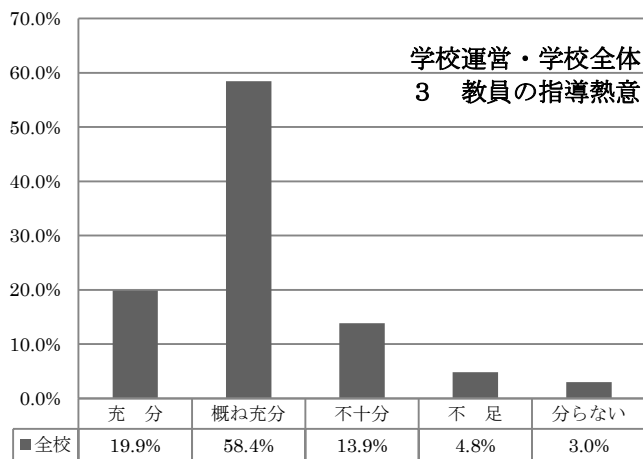

令和2年度 学校評価

保護者アンケート結果

東 奥 学 園 高 等 学 校

令和2年度 学校評価 (教職員アンケートより)