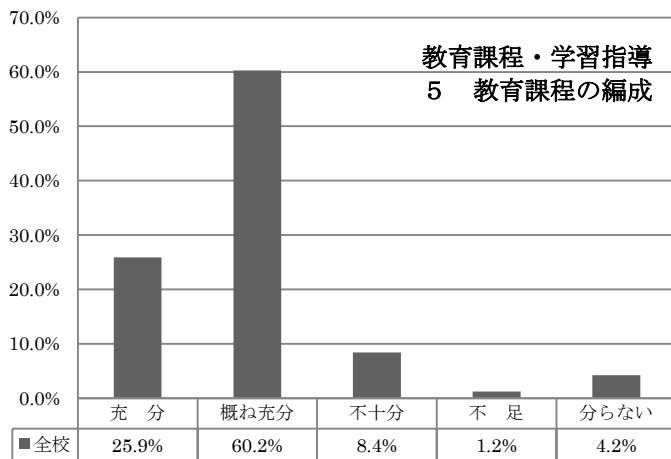

令和2年度 学校評価

保護者アンケート結果

東 奥 学 園 高 等 学 校

令和2年度 学校評価 (教職員アンケートより)